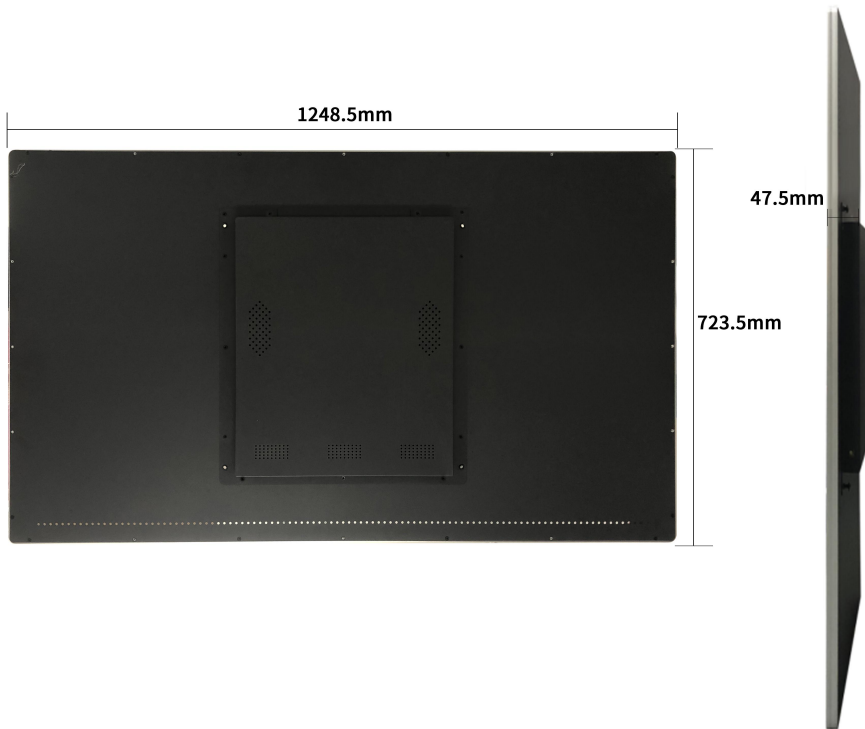

众显科技（深圳）有限公司

55 寸 OC 一体机规格书

1 产品概述

广告机外形时尚，支持横竖屏播放，具有视频分屏、滚动字幕、定时开关等多项功能，同时支持多种视频、图片格式播放，可以用于大型超市、商场、酒店、大厦、楼宇、银行、展会、车站等办公场所局域网的信息/广告发布。

2.产品特点

- ◆ 流线型外观设计，时尚、简约大气。
- ◆ 亮度高、画质好、清晰度高。
- ◆ 外框采用优质铝合金经氧化处理，后壳采用高温喷粉，表面耐磨、防腐蚀。
- ◆ 表面采用钢化玻璃设计，物理钢化莫氏 7 级防爆。
- ◆ 支持以太网、WiFi 等多种网络连接方式。
- ◆ 支持智能商显信息发报系统：可进行节目制作，节目管理，节目发布，节目插播，终端管理，终端监控，数据采集等多种操作！方便实用(选用)。
- ◆ 支持同屏异显，多分屏显示(选用)。
- ◆ 主板采用瑞芯微 RK3288 Cortex-A17 四核应用处理器，主频高达 1.8GHz，运算速度快。
- ◆ 超强 Mali-T764 GPU，支持 4K、H.265 硬件解码。
- ◆ 超大内存 2G+16G(4G+32G)(DDR3)(选用)。
- ◆ 支持横屏/竖屏播放，支持 180 度旋转功能，自然，方便。

- ◆ OSD 多国语言：支持中文、英文等多国语言。
- ◆ 支持支持中文、英文的流水滚动字幕。外挂字幕。
- ◆ 支持亮度自动调节，适应户内户外不同场景。
- ◆ 带万年历功能：自动记忆提醒功能。

3.产品参数规格表：

| | | |
|------------|------|---------------------------|
| 外观 | 表面 | 钢化玻璃 |
| | 颜色 | 高档金属烤漆外壳，黑色加银色边框 |
| | 材质 | 铝型材边框，一级冷轧板 |
| 液晶屏 及显示 | 屏幕尺寸 | 55" HV550FHB-N20 |
| | 屏品牌 | BOE 原装高清屏 |
| | 分辨率 | 1920*1080 |
| | 显示面积 | 1209.6(H) ×680.4(V) |
| | 亮度 | 400cd/m ² |
| | 可视角度 | 89/89/89/89 (Typ.)(CR≥10) |
| | 对比度 | 1200 : 1 |
| | 颜色深度 | 16.7M |
| | 扫描频率 | 60Hz |

| | | |
|--|------|---------|
| | 毛重 | 21.15KG |
| | 安装方式 | 壁挂靠墙式 |

4. 产品尺寸图:

5. 产品效果图: